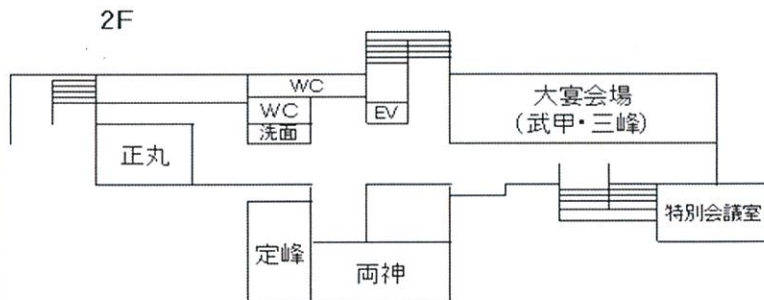

主な大会の利用実績

- 全国高等学校サッカー選手権大会
- 関東高等学校男子サッカー大会
- 関東中学校サッカー大会
- 国民体育大会関東ブロック大会
- GO FOR CUP
- 関東少年サッカー大会
- さいたまシティカップ

その他

客室の配置及び避難経路

- 大会議室(100名収容)
講義・ミーティング利用可
- 食堂&ロビー
お食事会場としても利用

- 特別会議室(30名収容)
- 両神(20名収容)
- 和室大部屋(ご宿泊可)
三峰 20名・武甲 18名
正丸 15名・定峰 12名