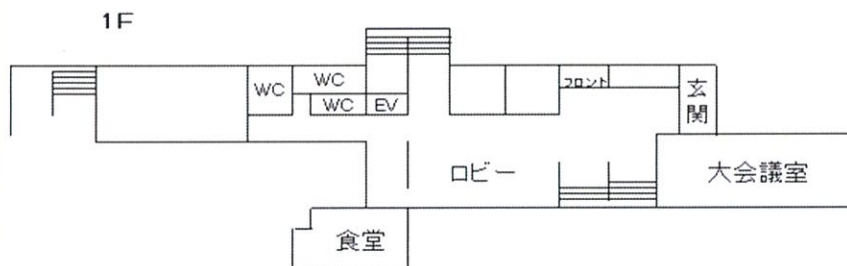

主要会場までの所要時間（道路状況により変わります）

●さいたまスタジアム 2002	車約 40 分
●さいたまスーパーアリーナ	車約 20 分
●大宮ソニックシティ	車約 30 分
●浦和駒場体育館	車約 20 分
●浦和駒場スタジアム レッズハートフルフィールド駒場	車約 20 分
●サイデン科学アリーナ (旧総合体育館)	車約 20 分

主な大会の利用実績

- ●全国高等学校サッカー選手権大会
- ●関東高等学校男子サッカー大会
- ●関東中学校サッカー大会
- ●国民体育大会関東ブロック大会
- ●GO FOR CUP
- ●関東少年サッカー大会
- ●さいたまシティカップ

その他

客室の配置及び避難経路

- ●大会議室(100名収容)
  講義・ミーティング利用可
- ●食堂&ロビー
  お食事会場としても利用