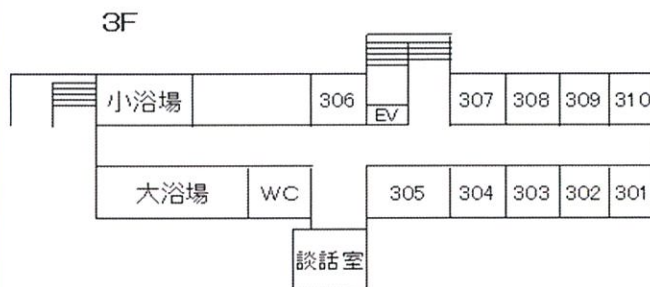

主な大会の利用実績

- 全国高等学校サッカー選手権大会
- 関東高等学校男子サッカー大会
- 関東中学校サッカー大会
- 国民体育大会関東ブロック大会
- GO FOR CUP
- 関東少年サッカー大会
- さいたまシティカップ

その他

客室の配置及び避難経路

- 大会議室(100名収容)
講義・ミーティング利用可
- 食堂&ロビー
お食事会場としても利用

- 特別会議室(30名収容)
- 両神(20名収容)
- 和室大部屋(ご宿泊可)
三峰 20名・武甲 18名
正丸 15名・定峰 12名

- 301~304(和室4名)
- 305(和室5名・風呂付)
- 306(和室3名)
- 307~310(洋室2名・ユニットバス付)

公園には1周約940mのランニングコースもあり。ウォーミングアップにも最適!!